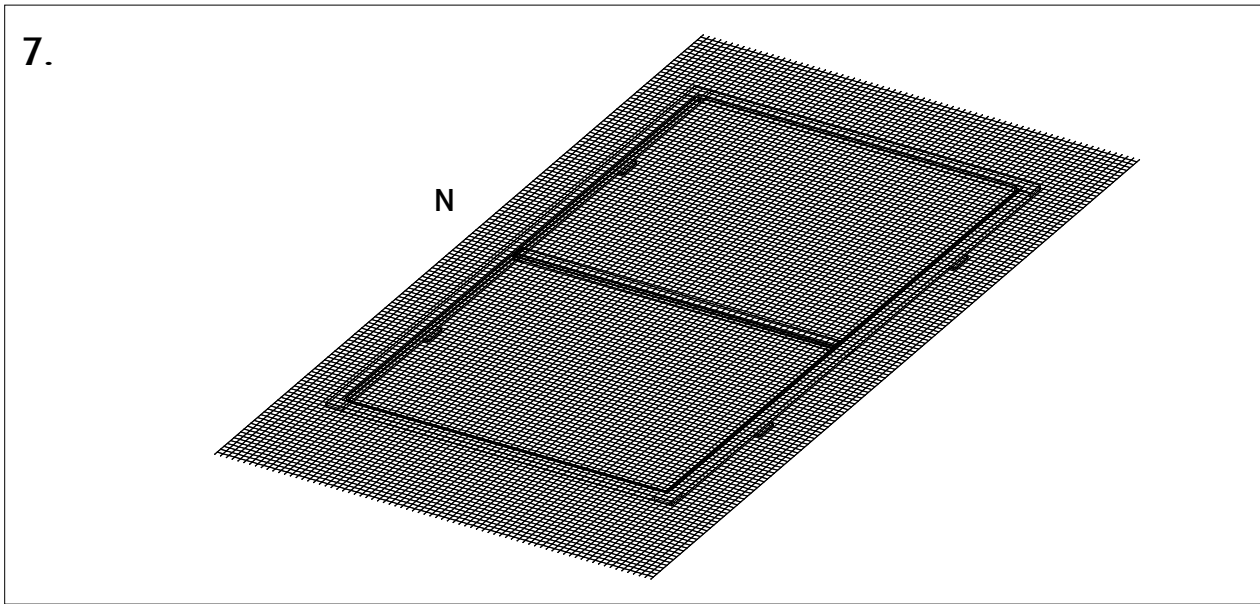

ITEM/ PRODUKT/ PRODUIT	A	B	C	D	E	P1	P2	P3	S	N	R
R42080	6	2	4	-	-	57cm/ 22.4" x4	-	10cm/ 3.9" x2	4m/ 13.1ft	2m/ 6.5ft	✓
R42081	6	2	4	1	1	88cm/ 34.6" x2	57cm/ 22.4" x3	10cm/ 3.9" x2	6m/ 19.6ft	3m/ 9.8ft	✓
R42082	6	2	6	1	1	118cm/ 46.4" x2	75cm/ 29.5" x3	10cm/ 3.9" x2	6m/ 19.6ft	3m/ 9.8ft	✓
R42083	10	2	10	2	2	149cm/ 58.6" x2	75cm/ 29.5" x4	10cm/ 3.9" x2	8m/ 26.2ft	4m/ 13.1ft	✓
R42084	10	2	10	3	3	179cm/ 70.4" x2	75cm/ 29.5" x5	10cm/ 3.9" x2	8m/ 26.2ft	4m/ 13.1ft	✓

REEFER™ PENINSULA 500/650

MAX® NANO/E-170/E-260

MAX® S 400/500/650

9.

10.

REEFER™ NANO/170/200

R42080

REEFER™ NANO