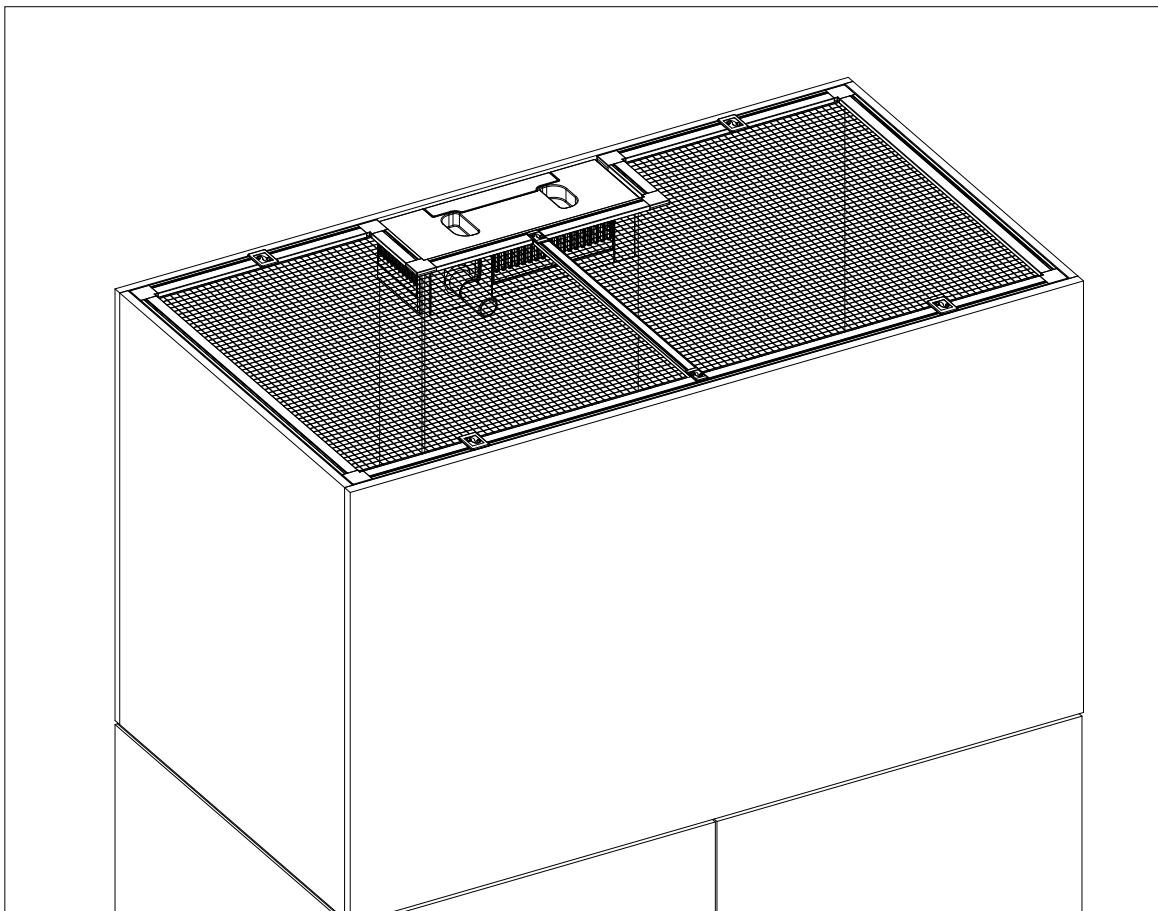

# DIY AQUARIUM NET COVER

**EN** Assembly Manual

**DE** Montageanleitung

**FR** Notice de montage

- See back cover for convenient cutting guide for all RED SEA REEFER™/MAX® systems.
- Schauen Sie sich den komfortablen Ausschnitt Guide für alle RED SEA REEFER™/MAX® Systeme auf der Rückseite an.
- Vous trouverez au verso le guide pratique de découpe pour tous les systèmes REEFER™/MAX®.

ITEM/ PRODUKT/ PRODUIT	A	B	C	D	E	P1	P2	P3	S	N	R
R42080	6	2	4	-	-	57cm/ 22.4" x4	-	10cm/ 3.9" x2	4m/ 13.1ft	2m/ 6.5ft	✓
R42081	6	2	4	1	1	88cm/ 34.6" x2	57cm/ 22.4" x3	10cm/ 3.9" x2	6m/ 19.6ft	3m/ 9.8ft	✓
R42082	6	2	6	1	1	118cm/ 46.4" x2	75cm/ 29.5" x3	10cm/ 3.9" x2	6m/ 19.6ft	3m/ 9.8ft	✓
R42083	10	2	10	2	2	149cm/ 58.6" x2	75cm/ 29.5" x4	10cm/ 3.9" x2	8m/ 26.2ft	4m/ 13.1ft	✓
R42084	10	2	10	3	3	179cm/ 70.4" x2	75cm/ 29.5" x5	10cm/ 3.9" x2	8m/ 26.2ft	4m/ 13.1ft	✓