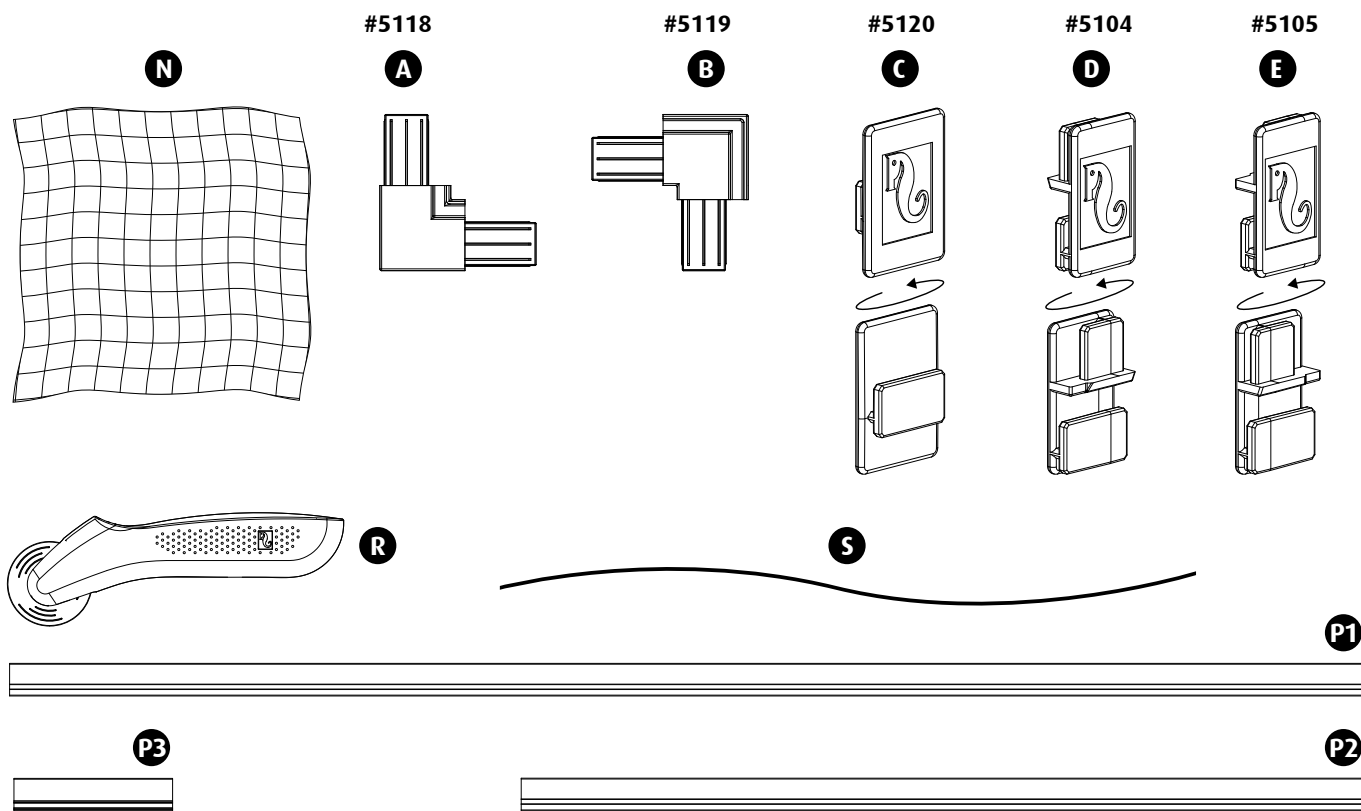

# DIY AQUARIUM NET COVER

**EN** Assembly Manual

**DE** Montageanleitung

**FR** Notice de montage

- See back cover for convenient cutting guide for all RED SEA REEFER™/MAX® systems.
- Schauen Sie sich den komfortablen Ausschnitt Guide für alle RED SEA REEFER™/MAX® Systeme auf der Rückseite an.
- Vous trouverez au verso le guide pratique de découpe pour tous les systèmes REEFER™/MAX®.

ITEM/ PRODUKT/ PRODUIT	A	B	C	D	E	P1	P2	P3	S	N	R
R42080	6	2	4	-	-	57cm/ 22.4" x4	-	10cm/ 3.9" x2	4m/ 13.1ft	2m/ 6.5ft	✓
R42081	6	2	4	1	1	88cm/ 34.6" x2	57cm/ 22.4" x3	10cm/ 3.9" x2	6m/ 19.6ft	3m/ 9.8ft	✓
R42082	6	2	6	1	1	118cm/ 46.4" x2	75cm/ 29.5" x3	10cm/ 3.9" x2	6m/ 19.6ft	3m/ 9.8ft	✓
R42083	10	2	10	2	2	149cm/ 58.6" x2	75cm/ 29.5" x4	10cm/ 3.9" x2	8m/ 26.2ft	4m/ 13.1ft	✓
R42084	10	2	10	3	3	179cm/ 70.4" x2	75cm/ 29.5" x5	10cm/ 3.9" x2	8m/ 26.2ft	4m/ 13.1ft	✓