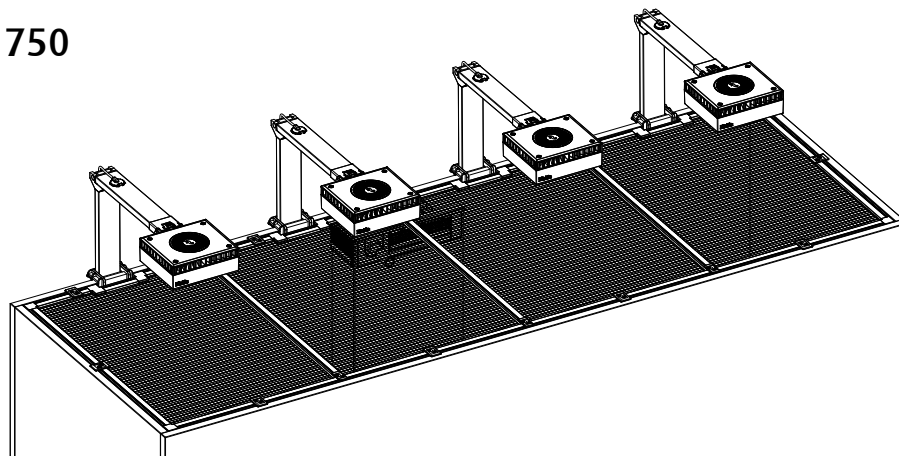

R42082

REEFER™ DLX 450/525/625

R42083

REEFER™ DLX 750

R42084

REEFER™ DLX 900

2x R42082

## Cutting guide for RED SEA REEFER™/MAX® systems:

## Guide de découpes pour systèmes RED SEA REEFER™/MAX® :