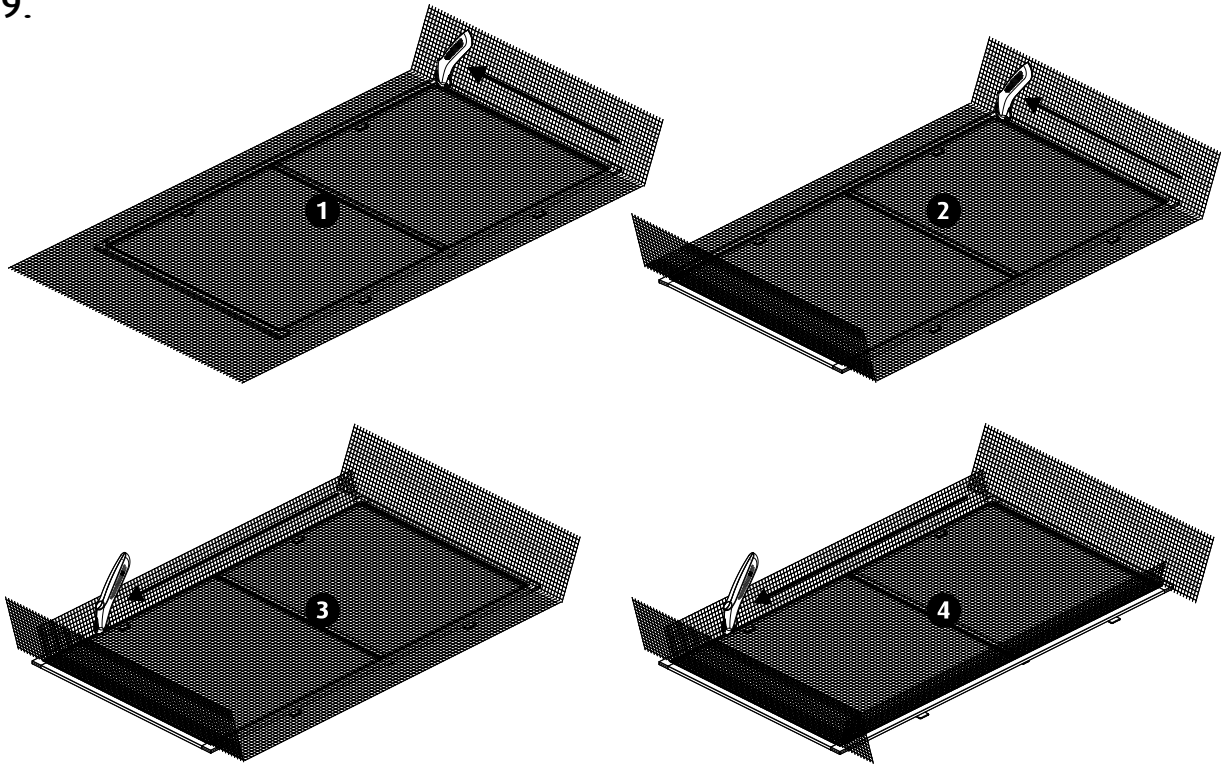

ITEM/ PRODUKT/ PRODUIT	A	B	C	D	E	P1	P2	P3	S	N	R
R42080	6	2	4	-	-	57cm/ 22.4" x4	-	10cm/ 3.9" x2	4m/ 13.1ft	2m/ 6.5ft	✓
R42081	6	2	4	1	1	88cm/ 34.6" x2	57cm/ 22.4" x3	10cm/ 3.9" x2	6m/ 19.6ft	3m/ 9.8ft	✓
R42082	6	2	6	1	1	118cm/ 46.4" x2	75cm/ 29.5" x3	10cm/ 3.9" x2	6m/ 19.6ft	3m/ 9.8ft	✓
R42083	10	2	10	2	2	149cm/ 58.6" x2	75cm/ 29.5" x4	10cm/ 3.9" x2	8m/ 26.2ft	4m/ 13.1ft	✓
R42084	10	2	10	3	3	179cm/ 70.4" x2	75cm/ 29.5" x5	10cm/ 3.9" x2	8m/ 26.2ft	4m/ 13.1ft	✓

REEFER™ PENINSULA 500/650

MAX® NANO/E-170/E-260

MAX® S 400/500/650

9.

10.

REEFER™ NANO/170/200

R42080

REEFER™ NANO