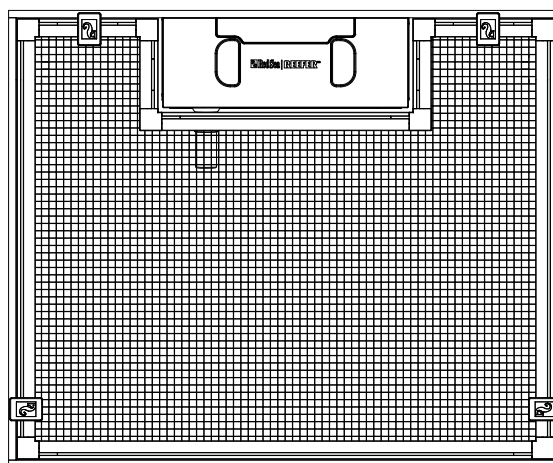

REEFER™ NANO/170/200

R42080

REEFER™ NANO

REEFER™ 170/200

REEFER™ NANO

REEFER™ 170/200