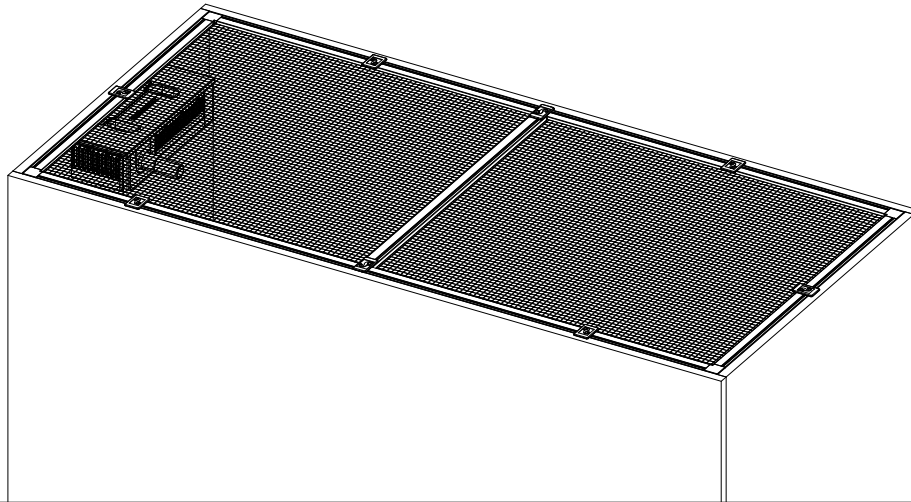

# DIY AQUARIUM NET COVER

**EN** Assembly Manual

**DE** Montageanleitung

**FR** Notice de montage

- See back cover for convenient cutting guide for all RED SEA REEFER™/MAX® systems.
- Schauen Sie sich den komfortablen Ausschnitt Guide für alle RED SEA REEFER™/MAX® Systeme auf der Rückseite an.
- Vous trouverez au verso le guide pratique de découpe pour tous les systèmes REEFER™/MAX®.

ITEM/ PRODUKT/ PRODUIT	A	B	C	D	E	P1	P2	P3	S	N	R
R42080	6	2	4	-	-	57cm/ 22.4" x4	-	10cm/ 3.9" x2	4m/ 13.1ft	2m/ 6.5ft	✓
R42081	6	2	4	1	1	88cm/ 34.6" x2	57cm/ 22.4" x3	10cm/ 3.9" x2	6m/ 19.6ft	3m/ 9.8ft	✓
R42082	6	2	6	1	1	118cm/ 46.4" x2	75cm/ 29.5" x3	10cm/ 3.9" x2	6m/ 19.6ft	3m/ 9.8ft	✓
R42083	10	2	10	2	2	149cm/ 58.6" x2	75cm/ 29.5" x4	10cm/ 3.9" x2	8m/ 26.2ft	4m/ 13.1ft	✓
R42084	10	2	10	3	3	179cm/ 70.4" x2	75cm/ 29.5" x5	10cm/ 3.9" x2	8m/ 26.2ft	4m/ 13.1ft	✓

REEFER™ PENINSULA 500/650

MAX® NANO/E-170/E-260

MAX® S 400/500/650

9.

10.

REEFER™ NANO/170/200

R42080

REEFER™ NANO