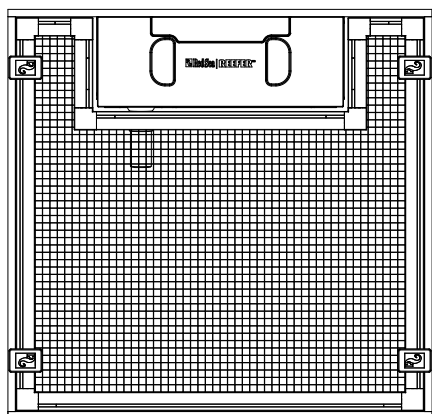

REEFER™ NANO/170/200

R42080

REEFER™ NANO

REEFER™ 170/200

REEFER™ NANO

REEFER™ 170/200