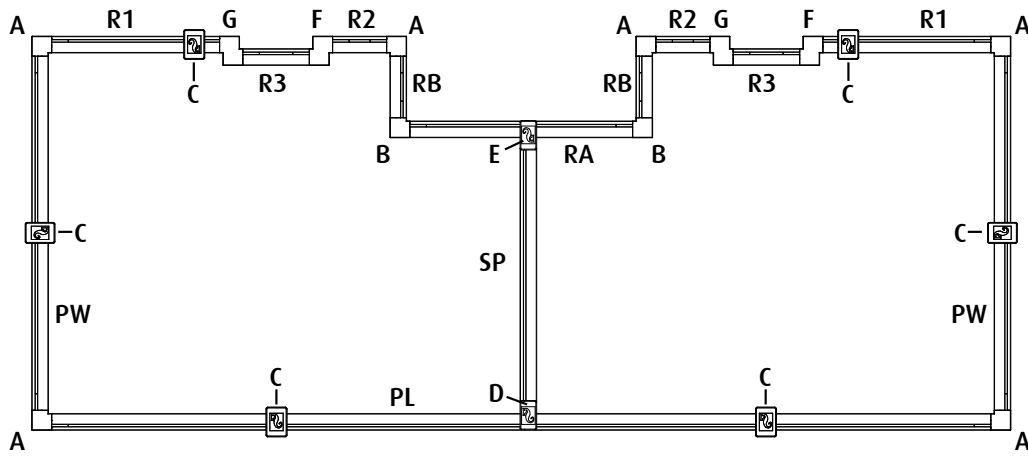

ITEM/ PRODUKT/ PRODUIT	A	B	C	D	E	P1	P2	P3	S	N	R
R42080	6	2	4	-	-	57cm/ 22.4" x4	-	10cm/ 3.9" x2	4m/ 13.1ft	2m/ 6.5ft	✓
R42081	6	2	4	1	1	88cm/ 34.6" x2	57cm/ 22.4" x3	10cm/ 3.9" x2	6m/ 19.6ft	3m/ 9.8ft	✓
R42082	6	2	6	1	1	118cm/ 46.4" x2	75cm/ 29.5" x3	10cm/ 3.9" x2	6m/ 19.6ft	3m/ 9.8ft	✓
R42083	10	2	10	2	2	149cm/ 58.6" x2	75cm/ 29.5" x4	10cm/ 3.9" x2	8m/ 26.2ft	4m/ 13.1ft	✓
R42084	10	2	10	3	3	179cm/ 70.4" x2	75cm/ 29.5" x5	10cm/ 3.9" x2	8m/ 26.2ft	4m/ 13.1ft	✓

## Cutting guide for RED SEA REEFER™/MAX® systems: