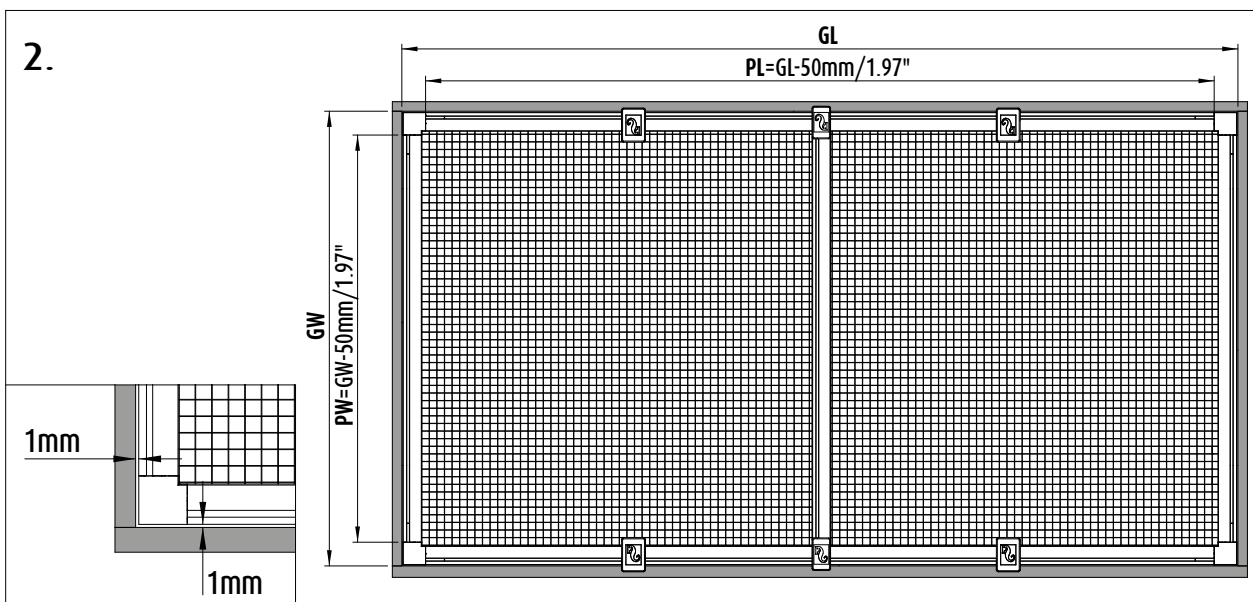

ITEM/ PRODUKT/ PRODUIT	A	B	C	D	E	P1	P2	P3	S	N	R
R42080	6	2	4	-	-	57cm/ 22.4" x4	-	10cm/ 3.9" x2	4m/ 13.1ft	2m/ 6.5ft	✓
R42081	6	2	4	1	1	88cm/ 34.6" x2	57cm/ 22.4" x3	10cm/ 3.9" x2	6m/ 19.6ft	3m/ 9.8ft	✓
R42082	6	2	6	1	1	118cm/ 46.4" x2	75cm/ 29.5" x3	10cm/ 3.9" x2	6m/ 19.6ft	3m/ 9.8ft	✓
R42083	10	2	10	2	2	149cm/ 58.6" x2	75cm/ 29.5" x4	10cm/ 3.9" x2	8m/ 26.2ft	4m/ 13.1ft	✓
R42084	10	2	10	3	3	179cm/ 70.4" x2	75cm/ 29.5" x5	10cm/ 3.9" x2	8m/ 26.2ft	4m/ 13.1ft	✓

REEFER™ PENINSULA 500/650

MAX® NANO/E-170/E-260

MAX® S 400/500/650

9.

10.

REEFER™ NANO/170/200

R42080

REEFER™ NANO