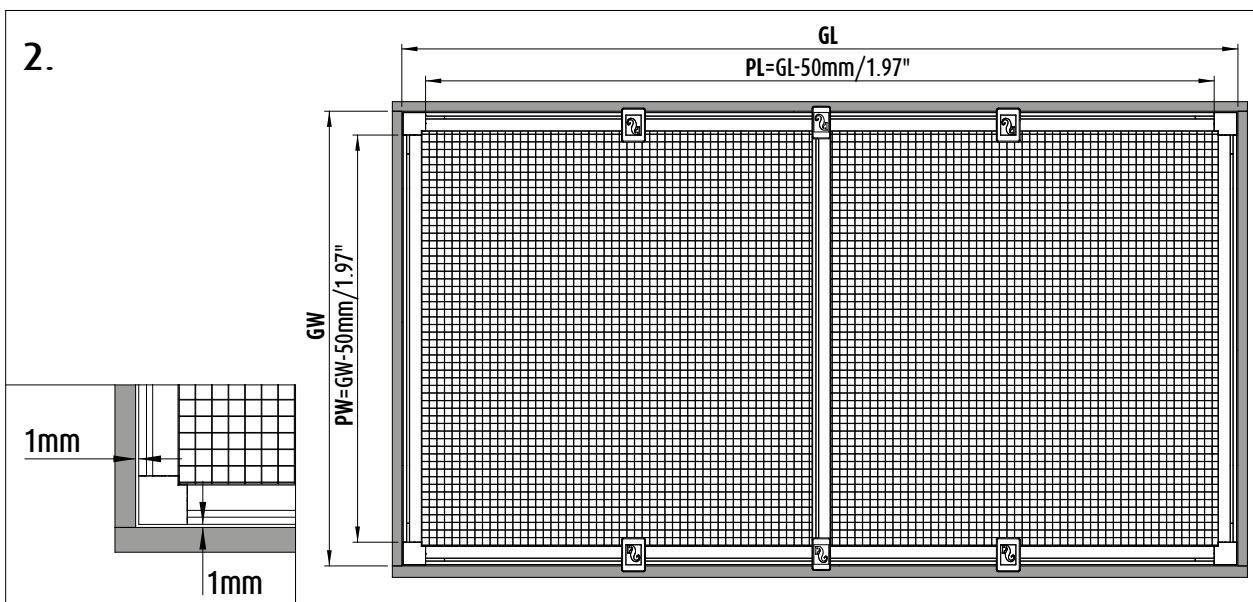

ITEM 产品 品番	A	B	C	D	E	P1	P2	P3	S	N	R
R42080	6	2	4	-	-	57cm/ 22.4" x4	-	10cm/ 3.9" x2	4m/ 13.1ft	2m/ 6.5ft	✓
R42081	6	2	4	1	1	88cm/ 34.6" x2	57cm/ 22.4" x3	10cm/ 3.9" x2	6m/ 19.6ft	3m/ 9.8ft	✓
R42082	6	2	6	1	1	118cm/ 46.4" x2	75cm/ 29.5" x3	10cm/ 3.9" x2	6m/ 19.6ft	3m/ 9.8ft	✓
R42083	10	2	10	2	2	149cm/ 58.6" x2	75cm/ 29.5" x4	10cm/ 3.9" x2	8m/ 26.2ft	4m/ 13.1ft	✓
R42084	10	2	10	3	3	179cm/ 70.4" x2	75cm/ 29.5" x5	10cm/ 3.9" x2	8m/ 26.2ft	4m/ 13.1ft	✓

REEFER™ PENINSULA 500/650

MAX® NANO/E-170/E-260

MAX® S 400/500/650

9.

10.

REEFER™ NANO/170/200

R42080

REEFER™ NANO