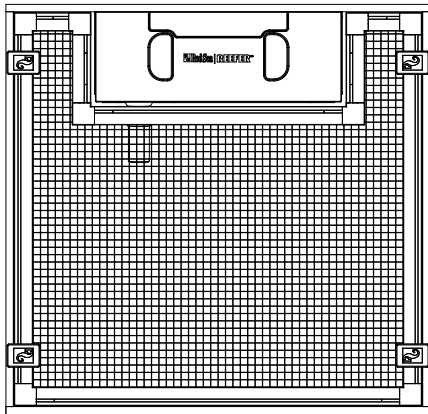

REEFER™ NANO/170/200

R42080

REEFER™ NANO

REEFER™ 170/200

REEFER™ NANO

REEFER™ 170/200