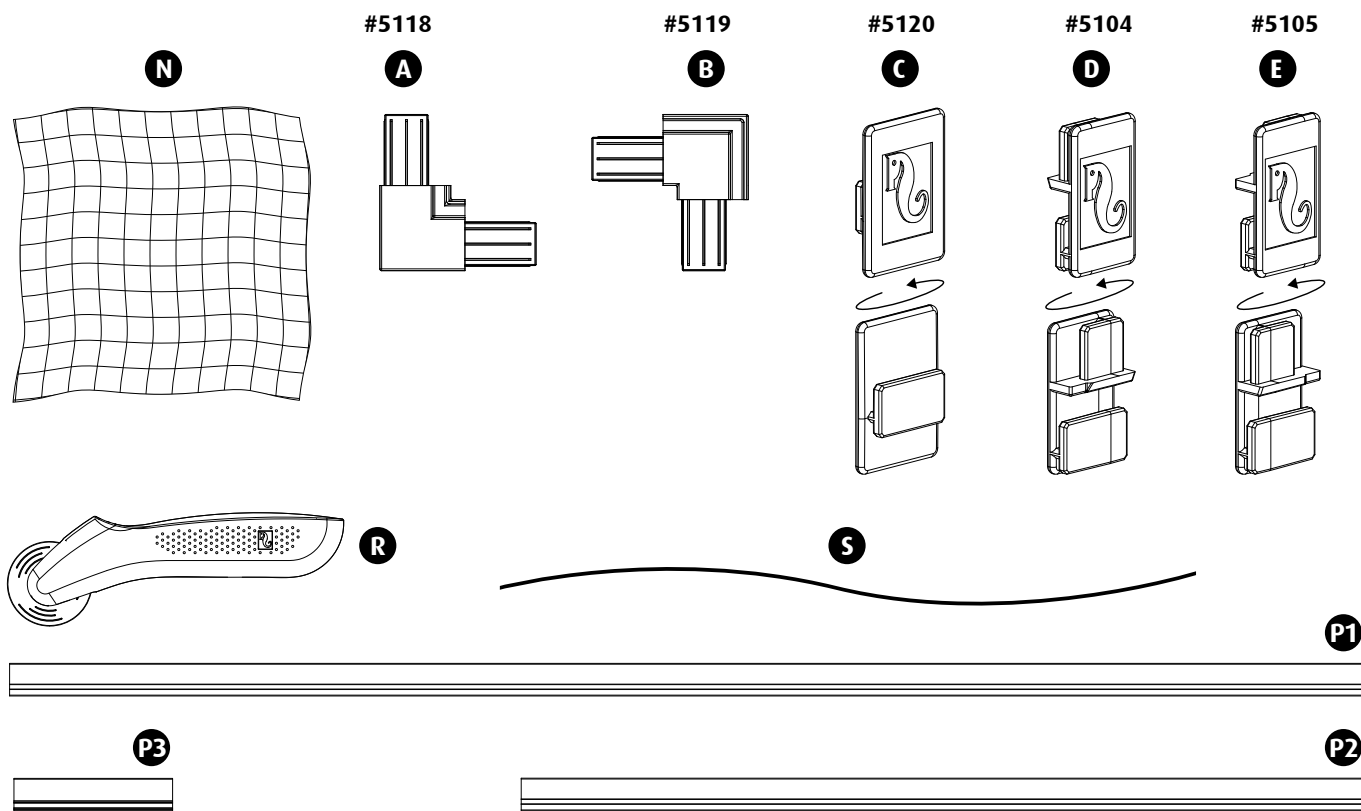

# DIY AQUARIUM NET COVER

**EN** Assembly Manual

**CH** 组装说明书

**JP** 組み立てマニュアル

- See back cover for convenient cutting guide for all RED SEA REEFER™/MAX® systems
- 请看背后封面，为所有红海REEFER™/MAX®系统提供了简便的裁切指南
- 全てのRED SEA REEFER™/MAX®システムのためのカッティングガイドは裏表紙をご参照ください

ITEM 产品 品番	A	B	C	D	E	P1	P2	P3	S	N	R
R42080	6	2	4	-	-	57cm/ 22.4" x4	-	10cm/ 3.9" x2	4m/ 13.1ft	2m/ 6.5ft	✓
R42081	6	2	4	1	1	88cm/ 34.6" x2	57cm/ 22.4" x3	10cm/ 3.9" x2	6m/ 19.6ft	3m/ 9.8ft	✓
R42082	6	2	6	1	1	118cm/ 46.4" x2	75cm/ 29.5" x3	10cm/ 3.9" x2	6m/ 19.6ft	3m/ 9.8ft	✓
R42083	10	2	10	2	2	149cm/ 58.6" x2	75cm/ 29.5" x4	10cm/ 3.9" x2	8m/ 26.2ft	4m/ 13.1ft	✓
R42084	10	2	10	3	3	179cm/ 70.4" x2	75cm/ 29.5" x5	10cm/ 3.9" x2	8m/ 26.2ft	4m/ 13.1ft	✓