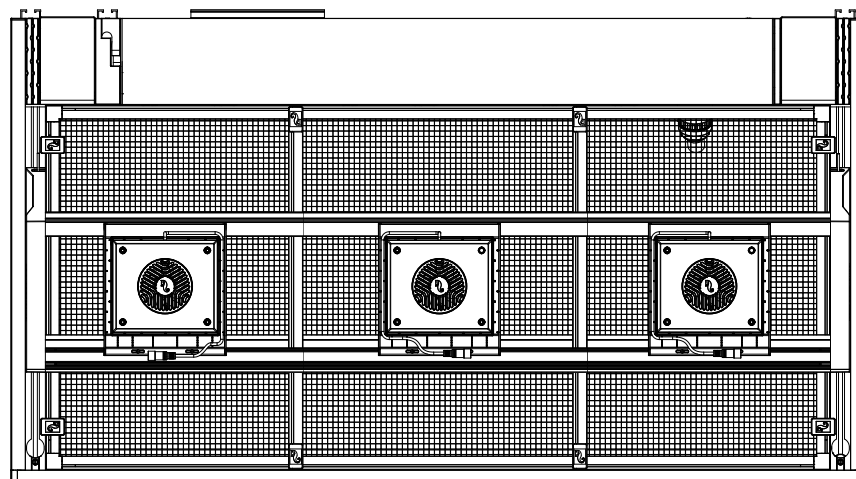

MAX® S 400/500/650