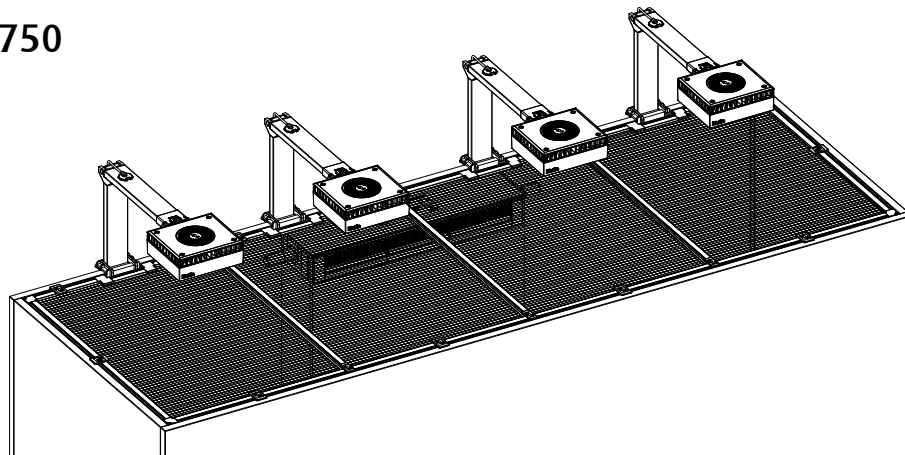

R42082

REEFER™ DLX 450/525/625

R42083

REEFER™ DLX 750

R42084

REEFER™ DLX 900

2x R42082

# Cutting guide for RED SEA REEFER™/MAX® systems: