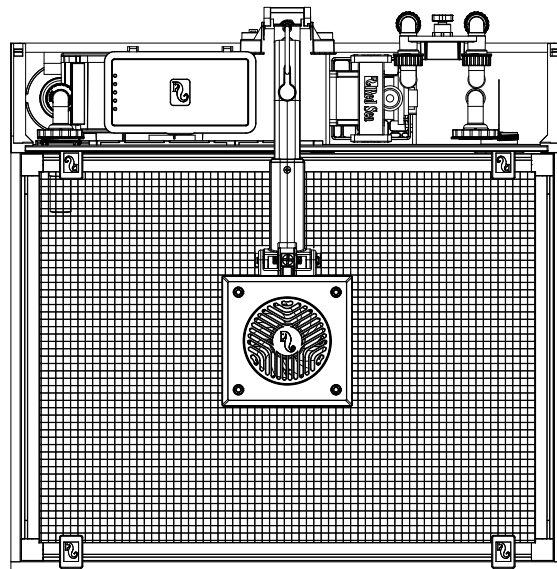

MAX® NANO/E-170/E-260