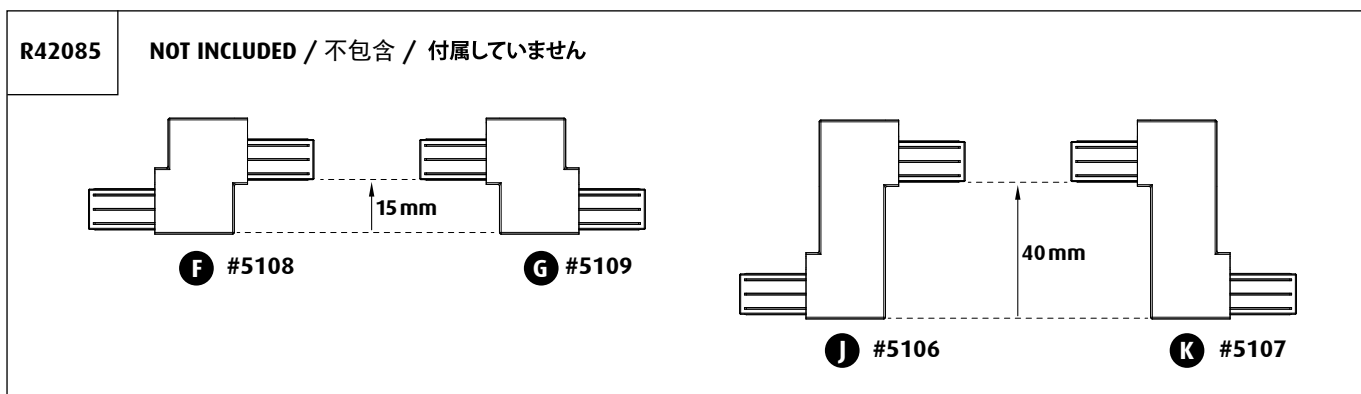

ITEM 产品 品番	A	B	C	D	E	P1	P2	P3	S	N	R
R42080	6	2	4	-	-	57cm/ 22.4" x4	-	10cm/ 3.9" x2	4m/ 13.1ft	2m/ 6.5ft	✓
R42081	6	2	4	1	1	88cm/ 34.6" x2	57cm/ 22.4" x3	10cm/ 3.9" x2	6m/ 19.6ft	3m/ 9.8ft	✓
R42082	6	2	6	1	1	118cm/ 46.4" x2	75cm/ 29.5" x3	10cm/ 3.9" x2	6m/ 19.6ft	3m/ 9.8ft	✓
R42083	10	2	10	2	2	149cm/ 58.6" x2	75cm/ 29.5" x4	10cm/ 3.9" x2	8m/ 26.2ft	4m/ 13.1ft	✓
R42084	10	2	10	3	3	179cm/ 70.4" x2	75cm/ 29.5" x5	10cm/ 3.9" x2	8m/ 26.2ft	4m/ 13.1ft	✓