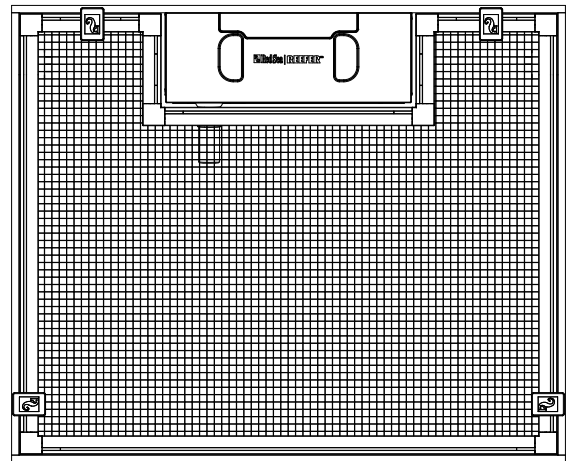

REEFER™ NANO/170/200

R42080

REEFER™ NANO

REEFER™ 170/200

REEFER™ NANO

REEFER™ 170/200