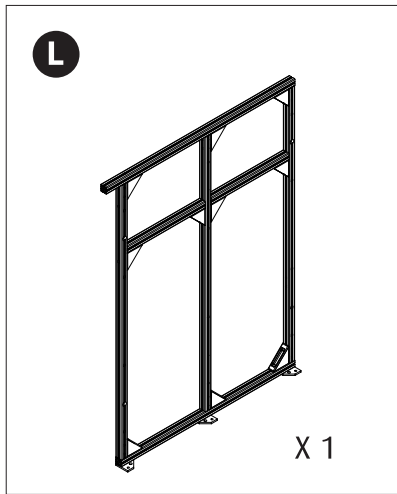

Screw List | Liste der Schrauben | Liste des vis | 螺丝清单

| Screw # Schraube # Vis # 螺丝 # | Picture Bild Dessin 图片 | Description Beschreibung Description 介绍 | Pack Paket Sachet 包装 | Quantity Anzahl mfsdijf Quantité 数量 |
|--|---|---|---|--|
| S (V) 1 |  | Torx Head Rundkopf Tête ronde ST 5 x 12mm | A Screw Pack Schraubenpaket Sachet de vis 螺丝包 | 2 X 50 |
| S (V) 2 |  | Countersunk Senkkopf Tête fraisée ST 5 x 14mm | B Screw Pack Schraubenpaket Sachet de vis 螺丝包 | 28 |
| S (V) 3 |  | Countersunk Senkkopf Tête fraisée ST 4 x 35mm | B Screw Pack Schraubenpaket Sachet de vis 螺丝包 | 6 |
| S (V) 8 |  | Round Head Rundkopf Tête ronde ST 3.5 x 30mm | B Screw Pack Schraubenpaket Sachet de vis 螺丝包 | 3 |
| S (V) 4 |  | Countersunk Senkkopf Tête fraisée M4 x 25mm | Cabinet Parts Pack Paket für Unterschrank-Teile Visserie meuble 木柜板材螺丝包 | 8 |
| S (V) 6 |  | Countersunk Senkkopf Tête fraisée 4 x 16mm | Hinge Set Scharnier-Set Charnières 门铰链螺丝包 | 28 |
| S (V) 3 |  | Countersunk Senkkopf Tête fraisée ST 4 x 35mm | Pipe Clip Pack Rohrclip-Paket Fixation tuyaux 管夹螺丝包 | 3 |
| S (V) 5 |  | Countersunk Senkkopf Tête fraisée ST 6 x 16mm | Pipe Clip Pack Rohrclip-Paket Fixation tuyaux 管夹螺丝包 | 2 |
| S (V) 7 |  | Countersunk Senkkopf Tête fraisée ST 5 x 35mm | MAX® 500 Drawer Sliders Gleitschienen Glissières du tiroir 抽屉滑轨螺丝包 | 4 |

#1

Frame | Rahmen

Structure | 框架

Parts | Teile | Eléments | 部件

H

X 1

J

X 1