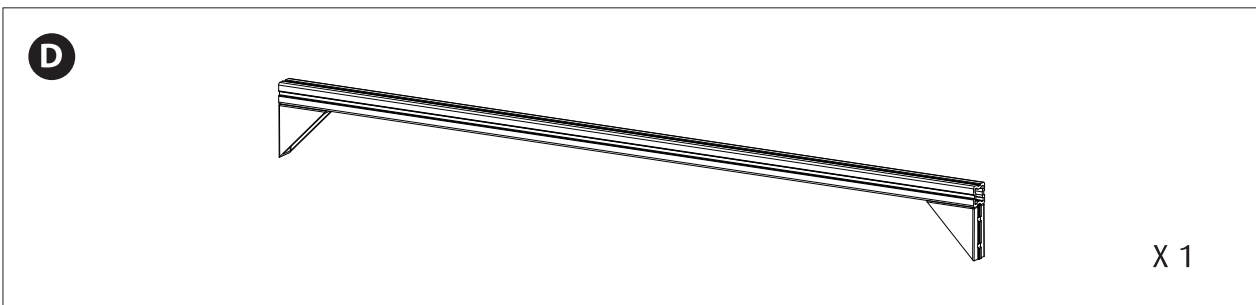

Parts | Teile | Eléments | 部件