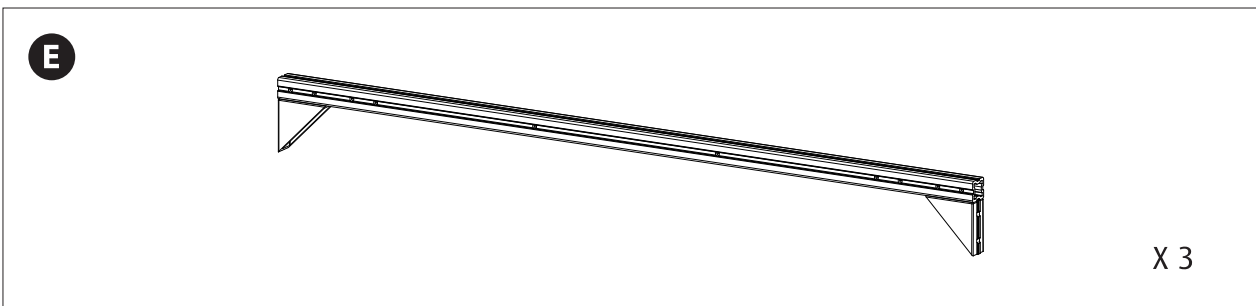

Parts | Teile | Eléments | 部件