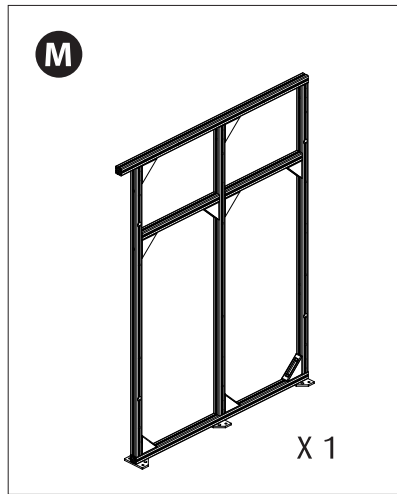

Screw List | Liste der Schrauben | Liste des vis | 螺丝清单

| Screw # Schraube # Vis # 螺丝 # | Picture Bild Dessin 图片 | Description Beschreibung Description 介绍 | Pack Paket Sachet 包装 | Quantity Anzahl mfsdijf Quantité 数量 |
|--|---|---|---|--|
| S (V) 1 |  | Torx Head Rundkopf Tête ronde ST 5 x 12mm | A Screw Pack Schraubenpaket Sachet de vis 螺丝包 | 2 X 50 |
| S (V) 2 |  | Countersunk Senkkopf Tête fraisée ST 5 x 14mm | B Screw Pack Schraubenpaket Sachet de vis 螺丝包 | 28 |
| S (V) 3 |  | Countersunk Senkkopf Tête fraisée ST 4 x 35mm | B Screw Pack Schraubenpaket Sachet de vis 螺丝包 | 6 |
| S (V) 8 |  | Round Head Rundkopf Tête ronde ST 3.5 x 30mm | B Screw Pack Schraubenpaket Sachet de vis 螺丝包 | 3 |
| S (V) 4 |  | Countersunk Senkkopf Tête fraisée M4 x 25mm | Cabinet Parts Pack Paket für Unterschrank-Teile Visserie meuble 木柜板材螺丝包 | 8 |
| S (V) 6 |  | Countersunk Senkkopf Tête fraisée 4 x 16mm | Hinge Set Scharnier-Set Charnières 门铰链螺丝包 | 28 |
| S (V) 3 |  | Countersunk Senkkopf Tête fraisée ST 4 x 35mm | Pipe Clip Pack Rohrclip-Paket Fixation tuyaux 管夹螺丝包 | 3 |
| S (V) 5 |  | Countersunk Senkkopf Tête fraisée ST 6 x 16mm | Pipe Clip Pack Rohrclip-Paket Fixation tuyaux 管夹螺丝包 | 2 |
| S (V) 7 |  | Countersunk Senkkopf Tête fraisée ST 5 x 35mm | MAX® 500 Drawer Sliders Gleitschienen Glissières du tiroir 抽屉滑轨螺丝包 | 4 |

#1

Frame | Rahmen

Structure | 框架

Parts | Teile | Eléments | 部件

H

X 1

J

X 1