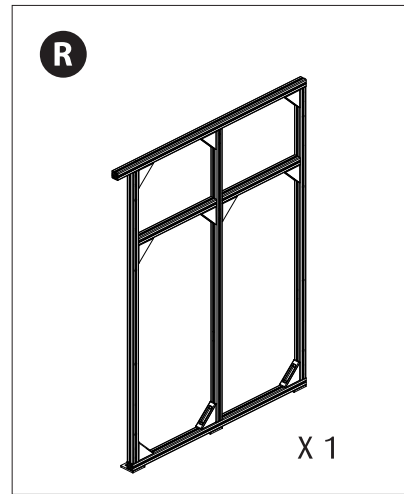

Screw List | Liste der Schrauben | Liste des vis | 螺丝清单

| Screw # Schraube # Vis # 螺丝 # | Picture Bild Dessin 图片 | Description Beschreibung Description 介绍 | Pack Paket Sachet 包装 | Quantity Anzahl mfsdijf Quantité 数量 |
|--|---|---|---|--|
| S (V) 1 |  | Torx Head Rundkopf Tête ronde ST 5 x 12mm | A Screw Pack Schraubenpaket Sachet de vis 螺丝包 | 2 X 50 |
| S (V) 2 |  | Countersunk Senkkopf Tête fraisée ST 5 x 14mm | B Screw Pack Schraubenpaket Sachet de vis 螺丝包 | 28 |
| S (V) 3 |  | Countersunk Senkkopf Tête fraisée ST 4 x 35mm | B Screw Pack Schraubenpaket Sachet de vis 螺丝包 | 6 |
| S (V) 8 |  | Round Head Rundkopf Tête ronde ST 3.5 x 30mm | B Screw Pack Schraubenpaket Sachet de vis 螺丝包 | 3 |
| S (V) 4 |  | Countersunk Senkkopf Tête fraisée M4 x 25mm | Cabinet Parts Pack Paket für Unterschrank-Teile Visserie meuble 木柜板材螺丝包 | 8 |
| S (V) 6 |  | Countersunk Senkkopf Tête fraisée 4 x 16mm | Hinge Set Scharnier-Set Charnières 门铰链螺丝包 | 28 |
| S (V) 3 |  | Countersunk Senkkopf Tête fraisée ST 4 x 35mm | Pipe Clip Pack Rohrclip-Paket Fixation tuyaux 管夹螺丝包 | 3 |
| S (V) 5 |  | Countersunk Senkkopf Tête fraisée ST 6 x 16mm | Pipe Clip Pack Rohrclip-Paket Fixation tuyaux 管夹螺丝包 | 2 |
| S (V) 7 |  | Countersunk Senkkopf Tête fraisée ST 5 x 35mm | MAX® 500 Drawer Sliders Gleitschienen Glissières du tiroir 抽屉滑轨螺丝包 | 4 |

#1

Frame | Rahmen

Structure | 框架

Parts | Teile | Eléments | 部件

H

X 1

J

X 1