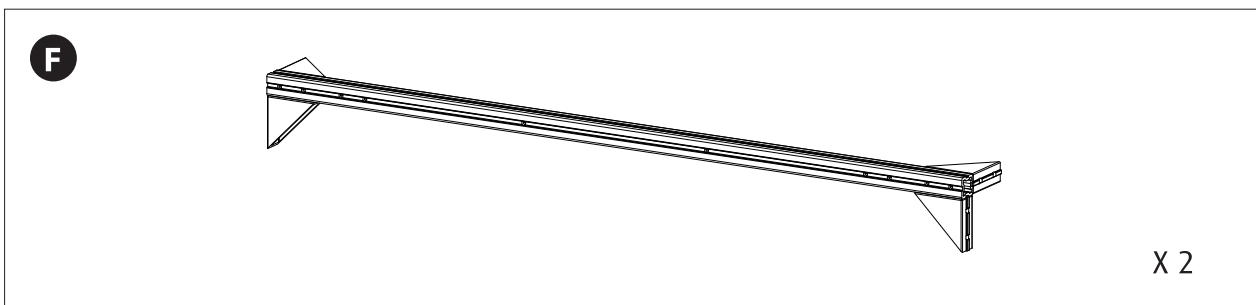

Parts | Teile | Eléments | 部件