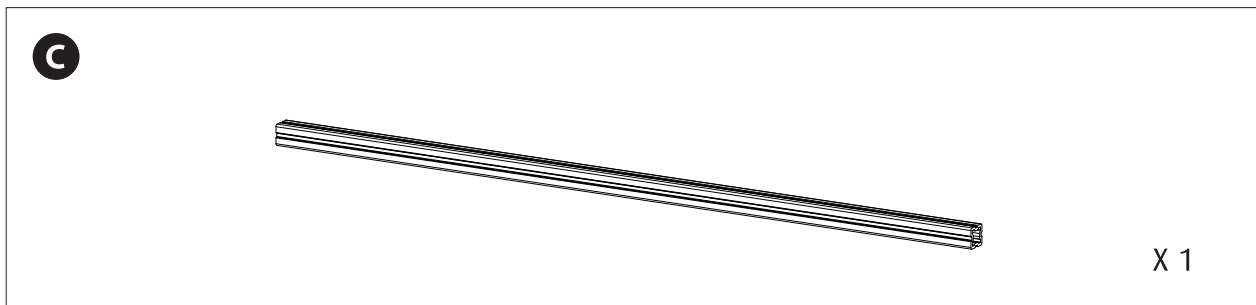

Parts | Teile | Eléments | 部件