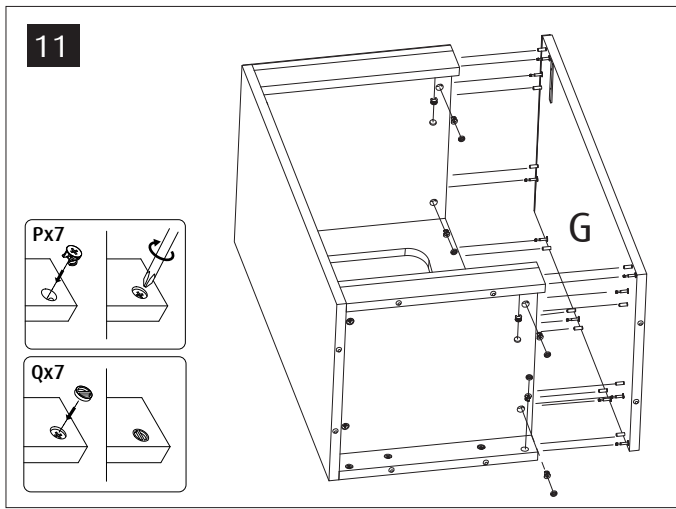

Red Sea MAX[®]

NANO CUBE

- EN Cabinet Installation Guide
- FR Guide d'installation du meuble
- DE Kabinett Installationsanleitung

Resource & Support Center:
www.redseafish.com/support/

L1		L2		2
M				30
N				32
P				30
Q				30
R				1
S				1
V1				12
V2				2

MAX NANO Cube	Black	White	Part Description
C	5981B-C	5981B-C	Cabinet Top
A	5982B-C	5982B-C	Cabinet Bottom
H1	5263B	-	Cabinet Sockel Black
H2	-	5263WB	Cabinet Sockel White
B	5984B-C	5984B-C	Cabinet Rear
F	5985B	5985WB-C	Cabinet Side Left
G	5986B	5986WB-C	Cabinet Side Right
E	5268B	5268B	Cabinet Front Upper
D	5265B	5265W	Cabinet Door 45