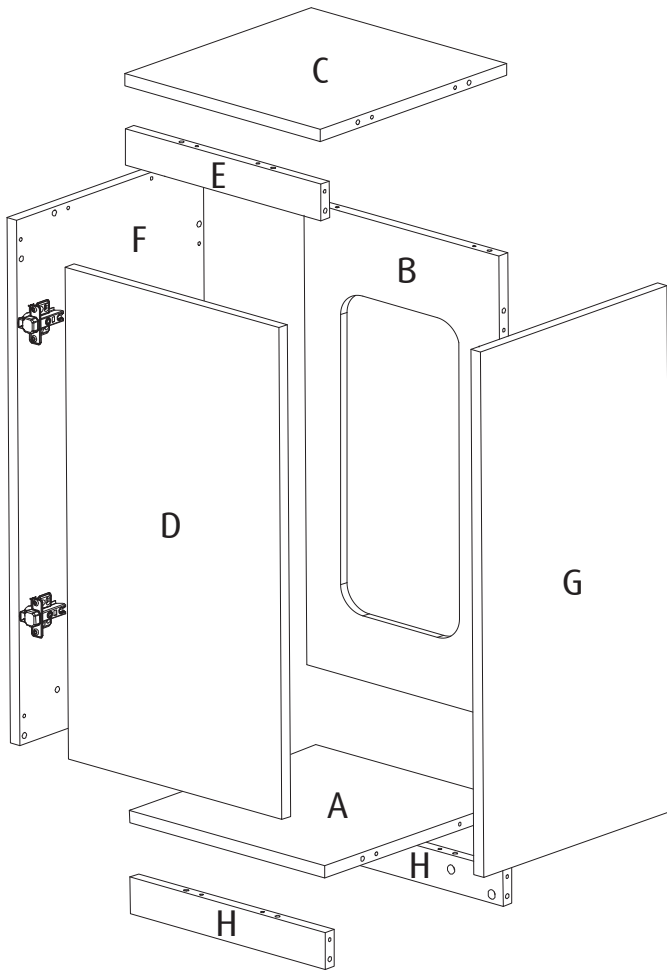

Red Sea MAX[®]

NANO CUBE

- EN Cabinet Installation Guide
- FR Guide d'installation du meuble
- DE Kabinett Installationsanleitung

Resource & Support Center:
www.redseafish.com/support/

L1		L2		2
M				30
N				32
P				30
Q				30
R				1
S				1
V1				12
V2				2

MAX NANO Cube	Black	White	Part Description
C	5981B-C	5981B-C	Cabinet Top
A	5982B-C	5982B-C	Cabinet Bottom
H1	5263B	-	Cabinet Sockel Black
H2	-	5263WB	Cabinet Sockel White
B	5984B-C	5984B-C	Cabinet Rear
F	5985B	5985WB-C	Cabinet Side Left
G	5986B	5986WB-C	Cabinet Side Right
E	5268B	5268B	Cabinet Front Upper
D	5265B	5265W	Cabinet Door 45