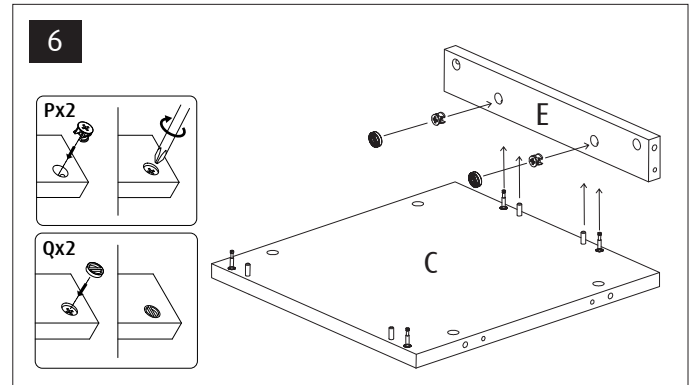

Red Sea MAX[®]

NANO CUBE

- EN Cabinet Installation Guide
- FR Guide d'installation du meuble
- DE Kabinett Installationsanleitung

Resource & Support Center:
www.redseafish.com/support/

L1		L2		2
M				30
N				32
P				30
Q				30
R				1
S				1
V1				12
V2				2

MAX NANO Cube	Black	White	Part Description
C	5981B-C	5981B-C	Cabinet Top
A	5982B-C	5982B-C	Cabinet Bottom
H1	5263B	-	Cabinet Sockel Black
H2	-	5263WB	Cabinet Sockel White
B	5984B-C	5984B-C	Cabinet Rear
F	5985B	5985WB-C	Cabinet Side Left
G	5986B	5986WB-C	Cabinet Side Right
E	5268B	5268B	Cabinet Front Upper
D	5265B	5265W	Cabinet Door 45