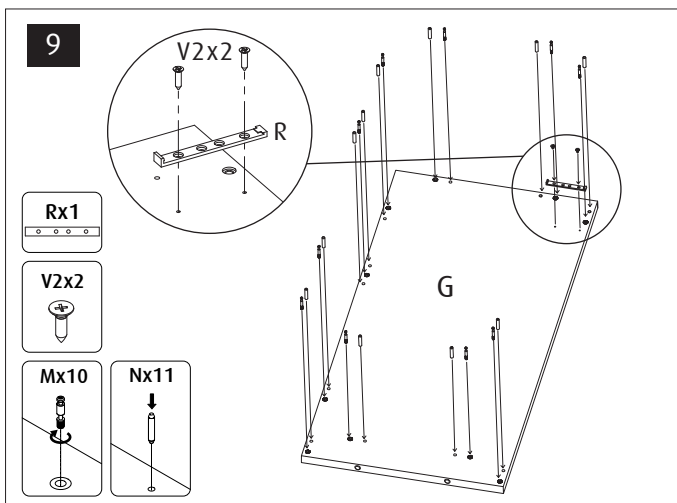

Red Sea MAX[®]

NANO CUBE

- EN Cabinet Installation Guide
- FR Guide d'installation du meuble
- DE Kabinett Installationsanleitung

Resource & Support Center:
www.redseafish.com/support/

L1		L2		2
M				30
N				32
P				30
Q				30
R				1
S				1
V1				12
V2				2

MAX NANO Cube	Black	White	Part Description
C	5981B-C	5981B-C	Cabinet Top
A	5982B-C	5982B-C	Cabinet Bottom
H1	5263B	-	Cabinet Sockel Black
H2	-	5263WB	Cabinet Sockel White
B	5984B-C	5984B-C	Cabinet Rear
F	5985B	5985WB-C	Cabinet Side Left
G	5986B	5986WB-C	Cabinet Side Right
E	5268B	5268B	Cabinet Front Upper
D	5265B	5265W	Cabinet Door 45