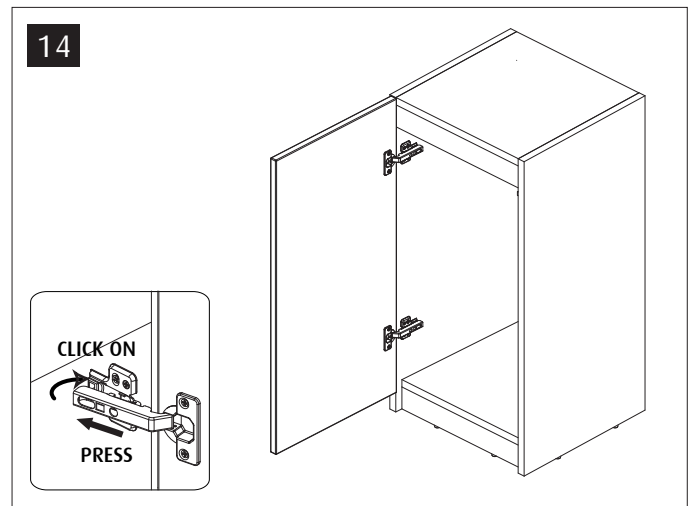

Red Sea MAX[®]

NANO CUBE

- EN Cabinet Installation Guide
- FR Guide d'installation du meuble
- DE Kabinett Installationsanleitung

Resource & Support Center:
www.redseafish.com/support/

L1		L2		2
M				30
N				32
P				30
Q				30
R				1
S				1
V1				12
V2				2

MAX NANO Cube	Black	White	Part Description
C	5981B-C	5981B-C	Cabinet Top
A	5982B-C	5982B-C	Cabinet Bottom
H1	5263B	-	Cabinet Sockel Black
H2	-	5263WB	Cabinet Sockel White
B	5984B-C	5984B-C	Cabinet Rear
F	5985B	5985WB-C	Cabinet Side Left
G	5986B	5986WB-C	Cabinet Side Right
E	5268B	5268B	Cabinet Front Upper
D	5265B	5265W	Cabinet Door 45