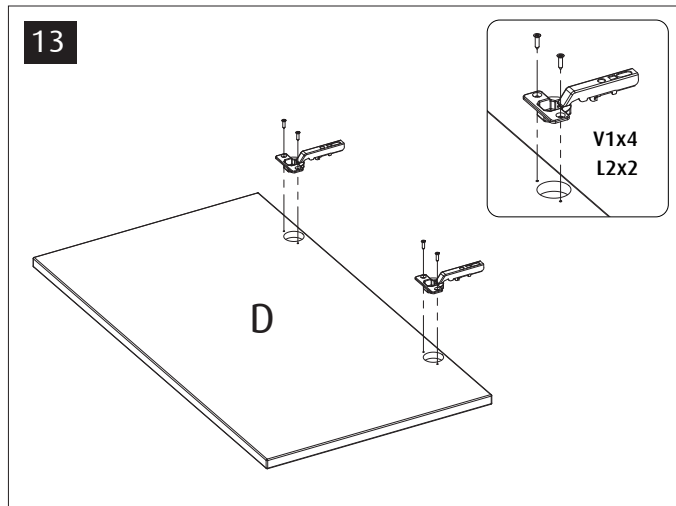

Red Sea MAX[®]

NANO CUBE

- EN Cabinet Installation Guide
- FR Guide d'installation du meuble
- DE Kabinett Installationsanleitung

Resource & Support Center:
www.redseafish.com/support/

L1		L2		2
M				30
N				32
P				30
Q				30
R				1
S				1
V1				12
V2				2

MAX NANO Cube	Black	White	Part Description
C	5981B-C	5981B-C	Cabinet Top
A	5982B-C	5982B-C	Cabinet Bottom
H1	5263B	-	Cabinet Sockel Black
H2	-	5263WB	Cabinet Sockel White
B	5984B-C	5984B-C	Cabinet Rear
F	5985B	5985WB-C	Cabinet Side Left
G	5986B	5986WB-C	Cabinet Side Right
E	5268B	5268B	Cabinet Front Upper
D	5265B	5265W	Cabinet Door 45