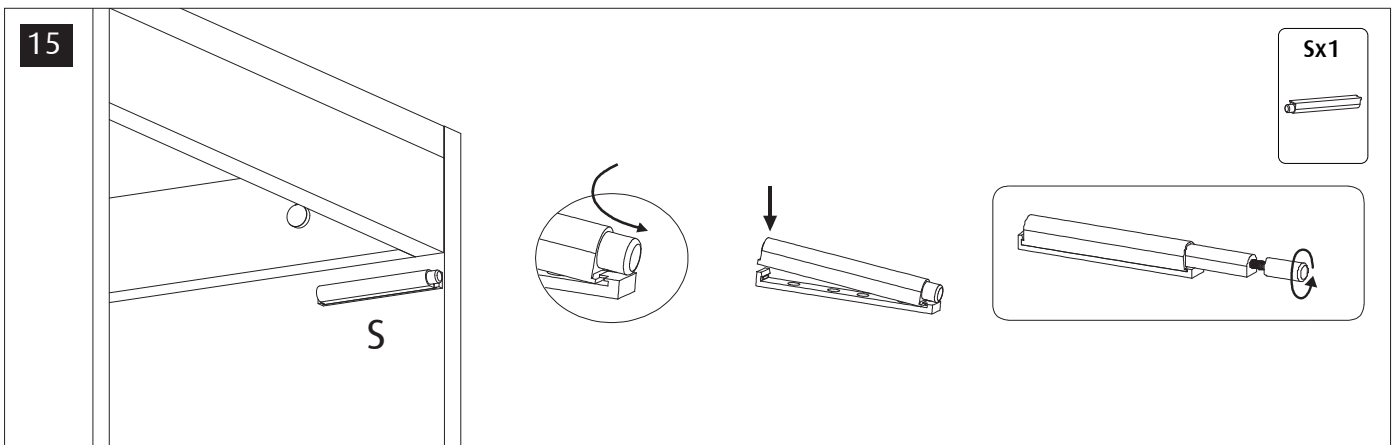

Red Sea MAX[®]

NANO CUBE

- EN Cabinet Installation Guide
- FR Guide d'installation du meuble
- DE Kabinett Installationsanleitung

Resource & Support Center:
www.redseafish.com/support/

L1		L2		2
M				30
N				32
P				30
Q				30
R				1
S				1
V1				12
V2				2

MAX NANO Cube	Black	White	Part Description
C	5981B-C	5981B-C	Cabinet Top
A	5982B-C	5982B-C	Cabinet Bottom
H1	5263B	-	Cabinet Sockel Black
H2	-	5263WB	Cabinet Sockel White
B	5984B-C	5984B-C	Cabinet Rear
F	5985B	5985WB-C	Cabinet Side Left
G	5986B	5986WB-C	Cabinet Side Right
E	5268B	5268B	Cabinet Front Upper
D	5265B	5265W	Cabinet Door 45