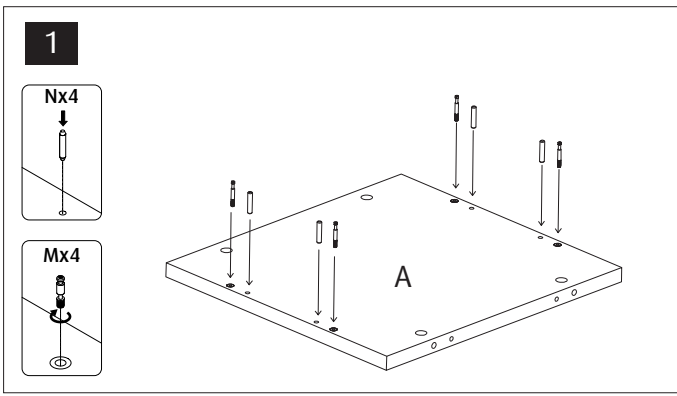

Red Sea MAX[®]

NANO CUBE

- EN Cabinet Installation Guide
- FR Guide d'installation du meuble
- DE Kabinett Installationsanleitung

Resource & Support Center:
www.redseafish.com/support/

L1		L2		2
M				30
N				32
P				30
Q				30
R				1
S				1
V1				12
V2				2

MAX NANO Cube	Black	White	Part Description
C	5981B-C	5981B-C	Cabinet Top
A	5982B-C	5982B-C	Cabinet Bottom
H1	5263B	-	Cabinet Sockel Black
H2	-	5263WB	Cabinet Sockel White
B	5984B-C	5984B-C	Cabinet Rear
F	5985B	5985WB-C	Cabinet Side Left
G	5986B	5986WB-C	Cabinet Side Right
E	5268B	5268B	Cabinet Front Upper
D	5265B	5265W	Cabinet Door 45