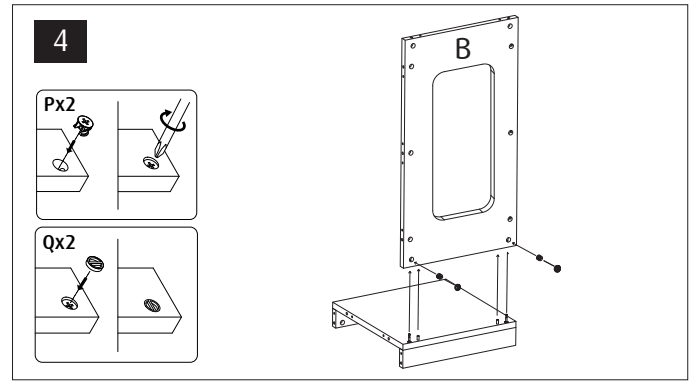

Red Sea MAX[®]

NANO CUBE

- EN Cabinet Installation Guide
- FR Guide d'installation du meuble
- DE Kabinett Installationsanleitung

Resource & Support Center:
www.redseafish.com/support/

L1		L2		2
M				30
N				32
P				30
Q				30
R				1
S				1
V1				12
V2				2

MAX NANO Cube	Black	White	Part Description
C	5981B-C	5981B-C	Cabinet Top
A	5982B-C	5982B-C	Cabinet Bottom
H1	5263B	-	Cabinet Sockel Black
H2	-	5263WB	Cabinet Sockel White
B	5984B-C	5984B-C	Cabinet Rear
F	5985B	5985WB-C	Cabinet Side Left
G	5986B	5986WB-C	Cabinet Side Right
E	5268B	5268B	Cabinet Front Upper
D	5265B	5265W	Cabinet Door 45