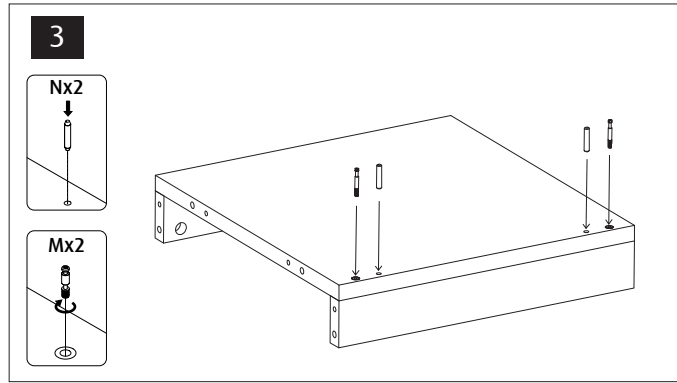

Red Sea MAX[®]

NANO CUBE

- EN Cabinet Installation Guide
- FR Guide d'installation du meuble
- DE Kabinett Installationsanleitung

Resource & Support Center:
www.redseafish.com/support/

L1		L2		2
M				30
N				32
P				30
Q				30
R				1
S				1
V1				12
V2				2

MAX NANO Cube	Black	White	Part Description
C	5981B-C	5981B-C	Cabinet Top
A	5982B-C	5982B-C	Cabinet Bottom
H1	5263B	-	Cabinet Sockel Black
H2	-	5263WB	Cabinet Sockel White
B	5984B-C	5984B-C	Cabinet Rear
F	5985B	5985WB-C	Cabinet Side Left
G	5986B	5986WB-C	Cabinet Side Right
E	5268B	5268B	Cabinet Front Upper
D	5265B	5265W	Cabinet Door 45