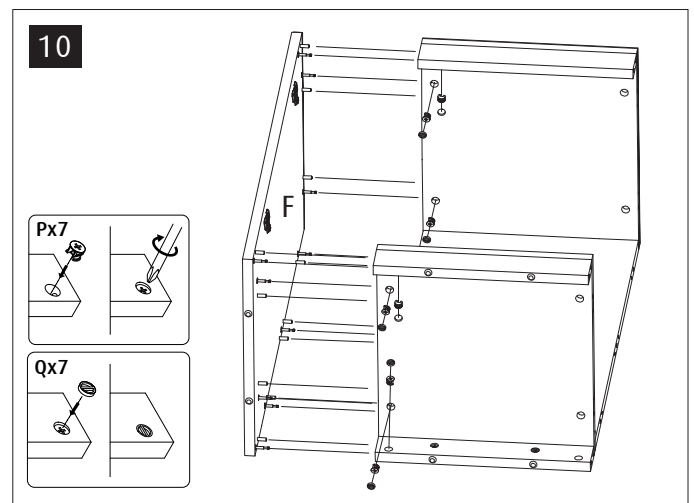

Red Sea MAX[®]

NANO CUBE

- EN Cabinet Installation Guide
- FR Guide d'installation du meuble
- DE Kabinett Installationsanleitung

Resource & Support Center:
www.redseafish.com/support/

L1		L2		2
M				30
N				32
P				30
Q				30
R				1
S				1
V1				12
V2				2

MAX NANO Cube	Black	White	Part Description
C	5981B-C	5981B-C	Cabinet Top
A	5982B-C	5982B-C	Cabinet Bottom
H1	5263B	-	Cabinet Sockel Black
H2	-	5263WB	Cabinet Sockel White
B	5984B-C	5984B-C	Cabinet Rear
F	5985B	5985WB-C	Cabinet Side Left
G	5986B	5986WB-C	Cabinet Side Right
E	5268B	5268B	Cabinet Front Upper
D	5265B	5265W	Cabinet Door 45