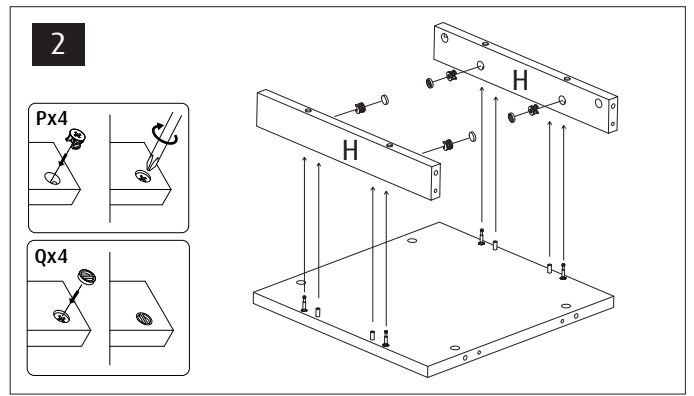

Red Sea MAX[®]

NANO CUBE

- EN Cabinet Installation Guide
- FR Guide d'installation du meuble
- DE Kabinett Installationsanleitung

Resource & Support Center:
www.redseafish.com/support/

L1		L2		2
M				30
N				32
P				30
Q				30
R				1
S				1
V1				12
V2				2

MAX NANO Cube	Black	White	Part Description
C	5981B-C	5981B-C	Cabinet Top
A	5982B-C	5982B-C	Cabinet Bottom
H1	5263B	-	Cabinet Sockel Black
H2	-	5263WB	Cabinet Sockel White
B	5984B-C	5984B-C	Cabinet Rear
F	5985B	5985WB-C	Cabinet Side Left
G	5986B	5986WB-C	Cabinet Side Right
E	5268B	5268B	Cabinet Front Upper
D	5265B	5265W	Cabinet Door 45