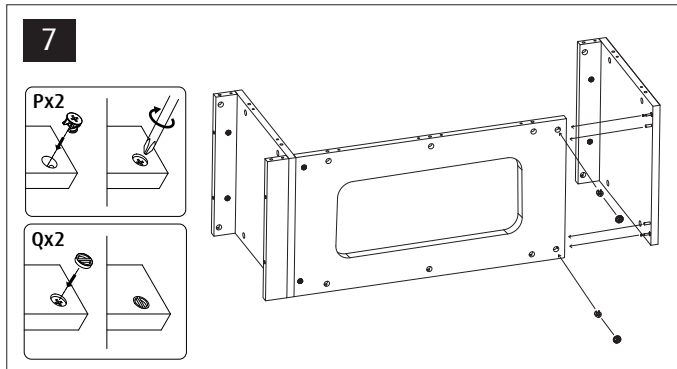

Red Sea MAX[®]

NANO CUBE

- EN Cabinet Installation Guide
- FR Guide d'installation du meuble
- DE Kabinett Installationsanleitung

Resource & Support Center:
www.redseafish.com/support/

L1		L2		2
M				30
N				32
P				30
Q				30
R				1
S				1
V1				12
V2				2

MAX NANO Cube	Black	White	Part Description
C	5981B-C	5981B-C	Cabinet Top
A	5982B-C	5982B-C	Cabinet Bottom
H1	5263B	-	Cabinet Sockel Black
H2	-	5263WB	Cabinet Sockel White
B	5984B-C	5984B-C	Cabinet Rear
F	5985B	5985WB-C	Cabinet Side Left
G	5986B	5986WB-C	Cabinet Side Right
E	5268B	5268B	Cabinet Front Upper
D	5265B	5265W	Cabinet Door 45