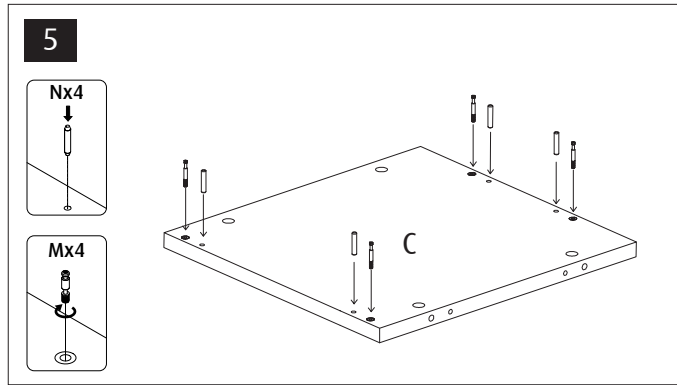

Red Sea MAX[®]

NANO CUBE

- EN Cabinet Installation Guide
- FR Guide d'installation du meuble
- DE Kabinett Installationsanleitung

Resource & Support Center:
www.redseafish.com/support/

L1		L2		2
M				30
N				32
P				30
Q				30
R				1
S				1
V1				12
V2				2

MAX NANO Cube	Black	White	Part Description
C	5981B-C	5981B-C	Cabinet Top
A	5982B-C	5982B-C	Cabinet Bottom
H1	5263B	-	Cabinet Sockel Black
H2	-	5263WB	Cabinet Sockel White
B	5984B-C	5984B-C	Cabinet Rear
F	5985B	5985WB-C	Cabinet Side Left
G	5986B	5986WB-C	Cabinet Side Right
E	5268B	5268B	Cabinet Front Upper
D	5265B	5265W	Cabinet Door 45