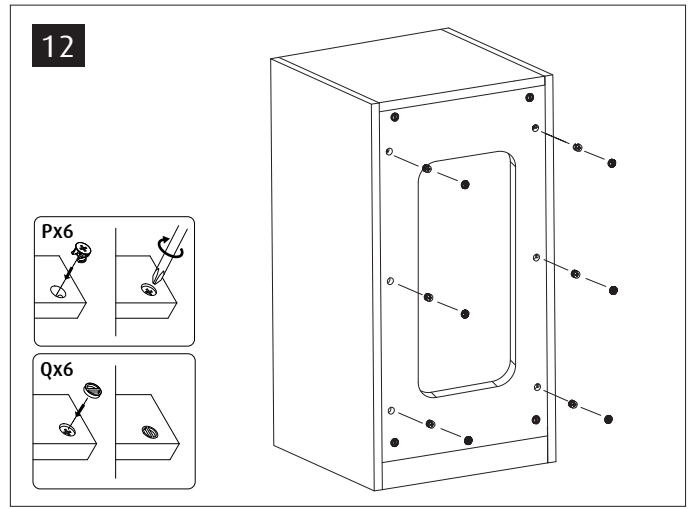

Red Sea MAX[®]

NANO CUBE

- EN Cabinet Installation Guide
- FR Guide d'installation du meuble
- DE Kabinett Installationsanleitung

Resource & Support Center:
www.redseafish.com/support/

L1		L2		2
M				30
N				32
P				30
Q				30
R				1
S				1
V1				12
V2				2

MAX NANO Cube	Black	White	Part Description
C	5981B-C	5981B-C	Cabinet Top
A	5982B-C	5982B-C	Cabinet Bottom
H1	5263B	-	Cabinet Sockel Black
H2	-	5263WB	Cabinet Sockel White
B	5984B-C	5984B-C	Cabinet Rear
F	5985B	5985WB-C	Cabinet Side Left
G	5986B	5986WB-C	Cabinet Side Right
E	5268B	5268B	Cabinet Front Upper
D	5265B	5265W	Cabinet Door 45