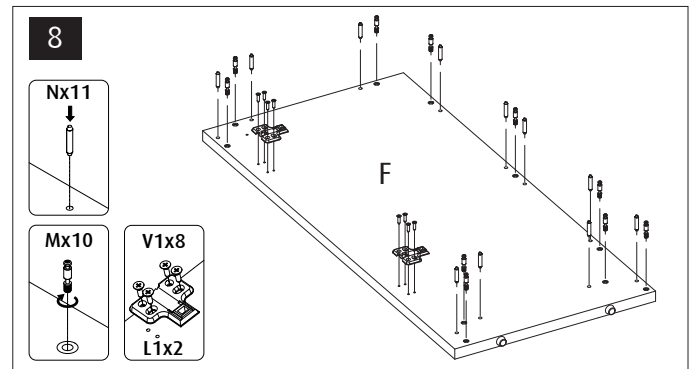

Red Sea MAX[®]

NANO CUBE

- EN Cabinet Installation Guide
- FR Guide d'installation du meuble
- DE Kabinett Installationsanleitung

Resource & Support Center:
www.redseafish.com/support/

L1		L2		2
M				30
N				32
P				30
Q				30
R				1
S				1
V1				12
V2				2

MAX NANO Cube	Black	White	Part Description
C	5981B-C	5981B-C	Cabinet Top
A	5982B-C	5982B-C	Cabinet Bottom
H1	5263B	-	Cabinet Sockel Black
H2	-	5263WB	Cabinet Sockel White
B	5984B-C	5984B-C	Cabinet Rear
F	5985B	5985WB-C	Cabinet Side Left
G	5986B	5986WB-C	Cabinet Side Right
E	5268B	5268B	Cabinet Front Upper
D	5265B	5265W	Cabinet Door 45