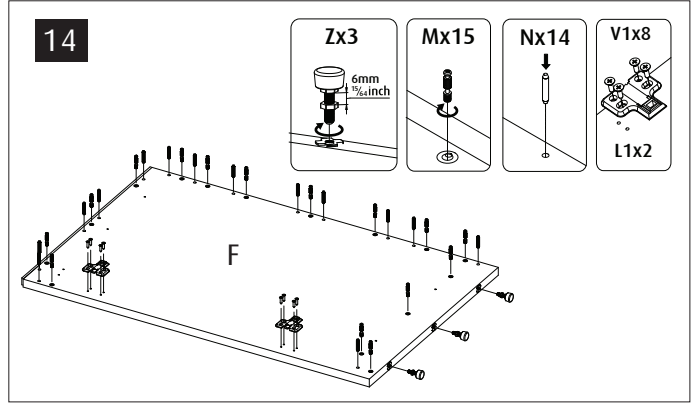

Red Sea REEFER™

525 G2+

Aquarium & Cabinet Assembly Manual

Resource & Support Center:
www.redseafish.com/support/

Aquarium Water Management System

Cabinet

		525 G2
L1		6
L2		6
N		57
M		60
P		60
Q		60
S		3
T1		1
T2		3
V1	ST4x16	36
V2	ST3.5x14	2
V3	ST5x35	19
V4	ST5x60	1
V5	ST5x70	1
V6	M5X10	1
V7	M6X10	2
W1		19
Y40-57		1
Y32-48		1
Z1		1
R		1
ZP		19
ZW		
ZB		

24 A

B

x10

C

x16

25

26

32