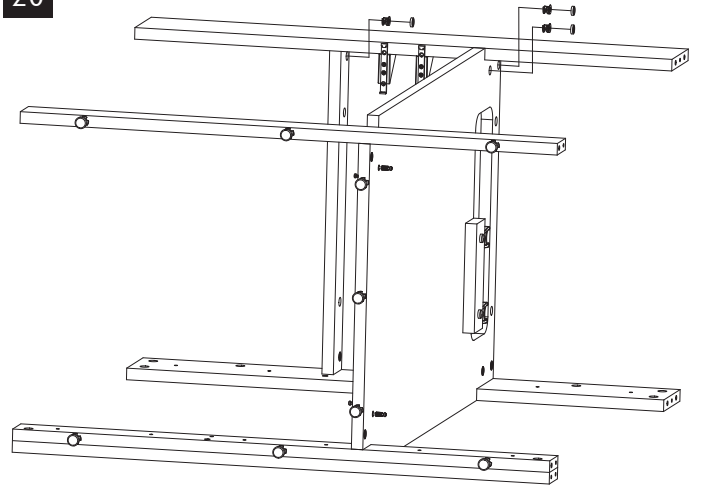

19

20

21

Y40-39
Y32-48

22

C1

23

24