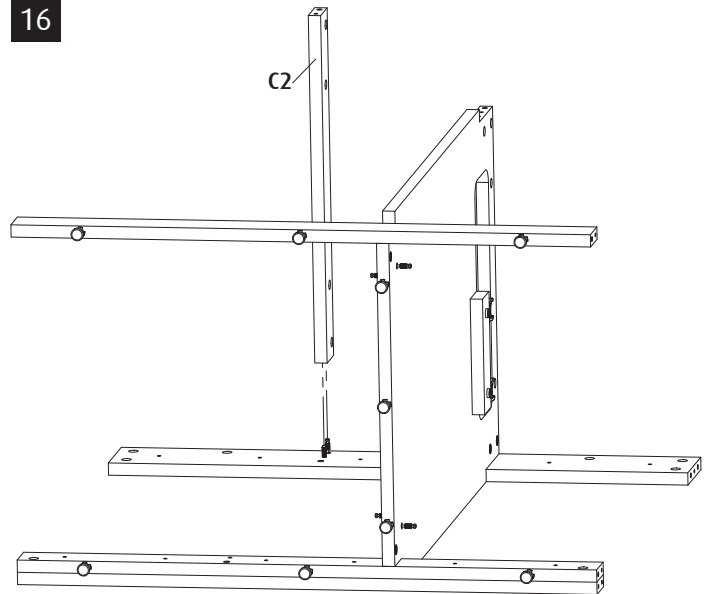

## RIGHT-SIDE Door instalation

- FR** Montage des portes Accès à droite
- DE** Rechte Seite Türeinbau
- CH** 右侧门板安装
- JP** 右側フロー組み立て方

6 — 24

13

14

15

16

17