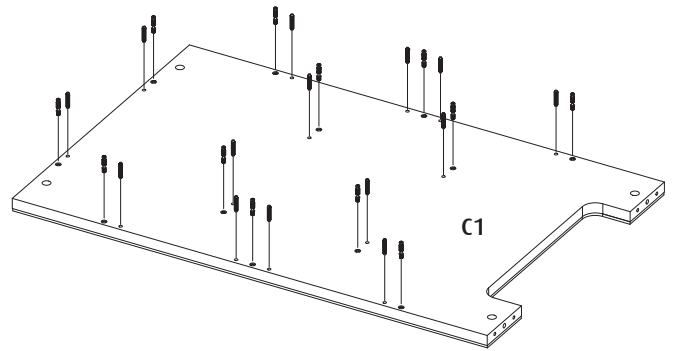

19

20

21

Y40-39
Y32-48

22

C1

23

24