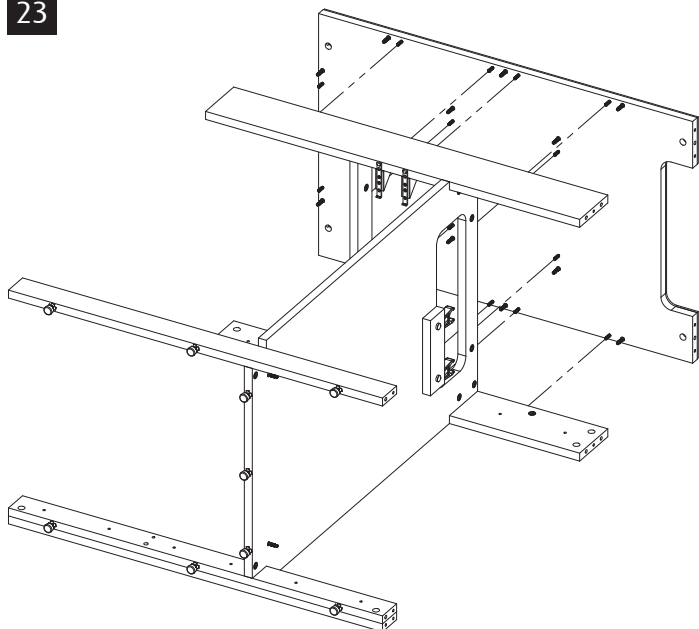

19

20

21

Y40-39
Y32-48

22

C1

23

24