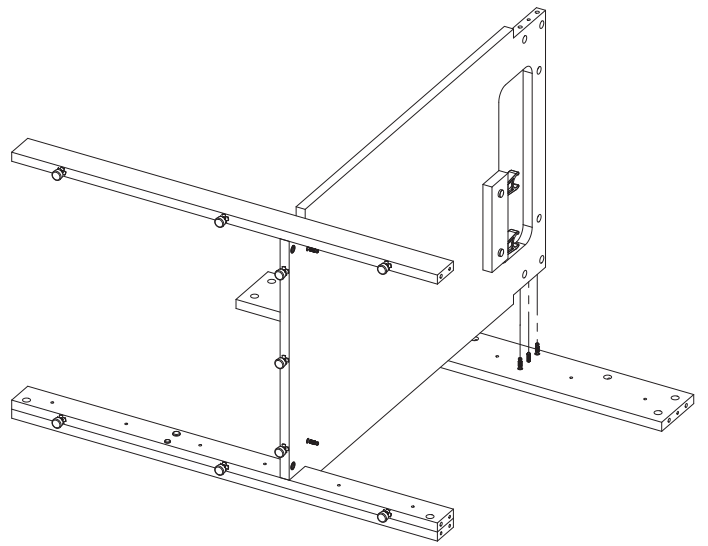

## RIGHT-SIDE Door instalation

- FR** Montage des portes Accès à droite
- DE** Rechte Seite Türeinbau
- CH** 右侧门板安装
- JP** 右側フロー組み立て方

6 — 24

13

14

15

16

17