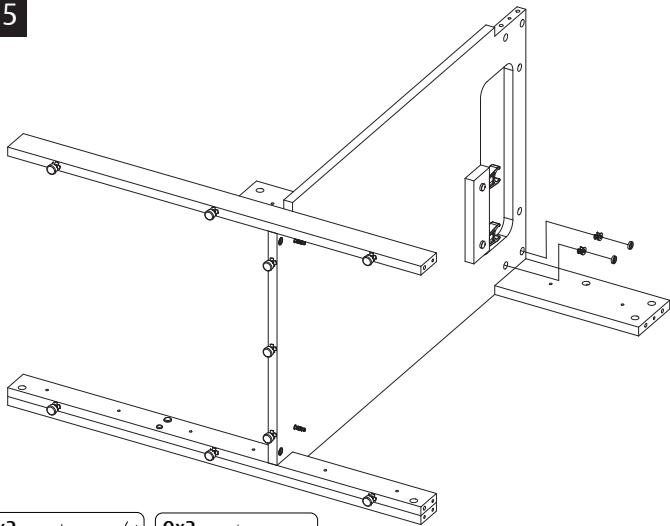

## RIGHT-SIDE Door instalation

- FR** Montage des portes Accès à droite
- DE** Rechte Seite Türeinbau
- CH** 右侧门板安装
- JP** 右側フロー組み立て方

6 — 24

13

14

15

16

17