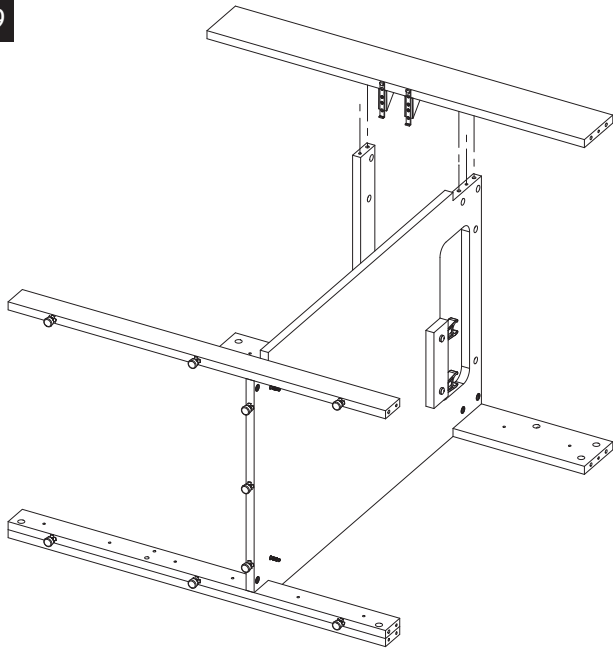

19

20

21

Y40-39
Y32-48

22

C1

23

24