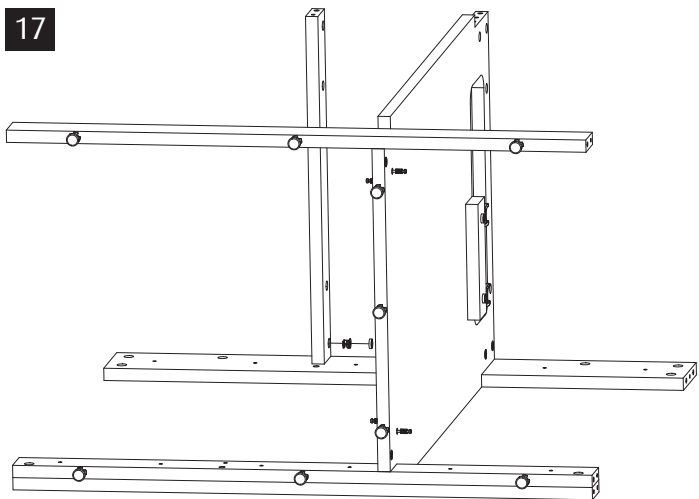

## RIGHT-SIDE Door instalation

- FR** Montage des portes Accès à droite
- DE** Rechte Seite Türeinbau
- CH** 右侧门板安装
- JP** 右側フロー組み立て方

6 — 24

13

14

15

16

17